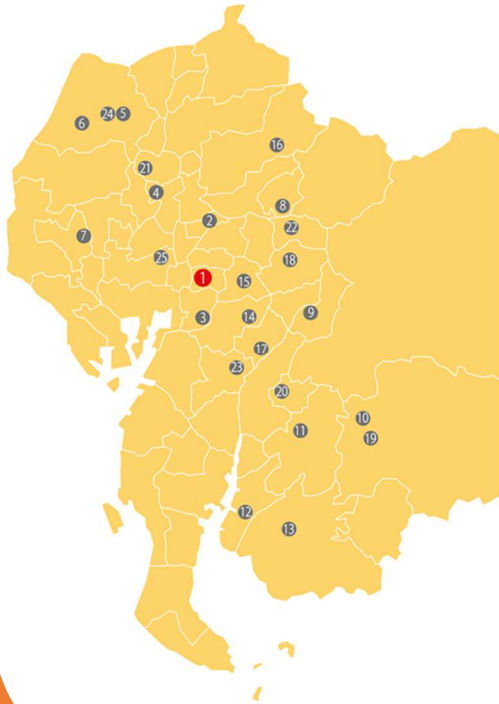

会社見学会 会場

スズキ自販中部 営業所所在地

- ①本社/瑞穂営業所/スズキアリーナ堀田通
- ②特販部/スズキアリーナ大曾根
- ③南営業所/スズキアリーナ名古屋南/U'sSTATION南
- ④名古屋西営業所/スズキアリーナ名古屋西
- ⑤一宮営業所/スズキアリーナー宮中央
- ⑥一宮西営業所/一宮西店
- ⑦津島営業所/スズキアリーナ津島神守
- ⑧尾張旭営業所/スズキアリーナ尾張旭南
- ⑨三好営業所/スズキアリーナ三好
- ⑩岡崎営業所/U'sSTATION岡崎北
- ⑪安城営業所/スズキアリーナ安城/U'sSTATION安城
- ⑫碧南営業所/碧南店
- ⑬西尾営業所/西尾店
- ⑭スズキアリーナ名古屋緑
- ⑮スズキアリーナ天白
- ⑯スズキアリーナ高蔵寺
- ⑰スズキアリーナ豊明
- ⑱スズキアリーナ日進
- ⑲スズキアリーナ岡崎西
- ⑳スズキアリーナ知立
21. ㉑西春店
22. ㉒スズキアリーナ長久手/U'sSTATION長久手
23. ㉓大府店/U'sSTATION大府/中古車流通センター
24. ㉔U'sSTATION一宮
25. ㉕中川BPセンター